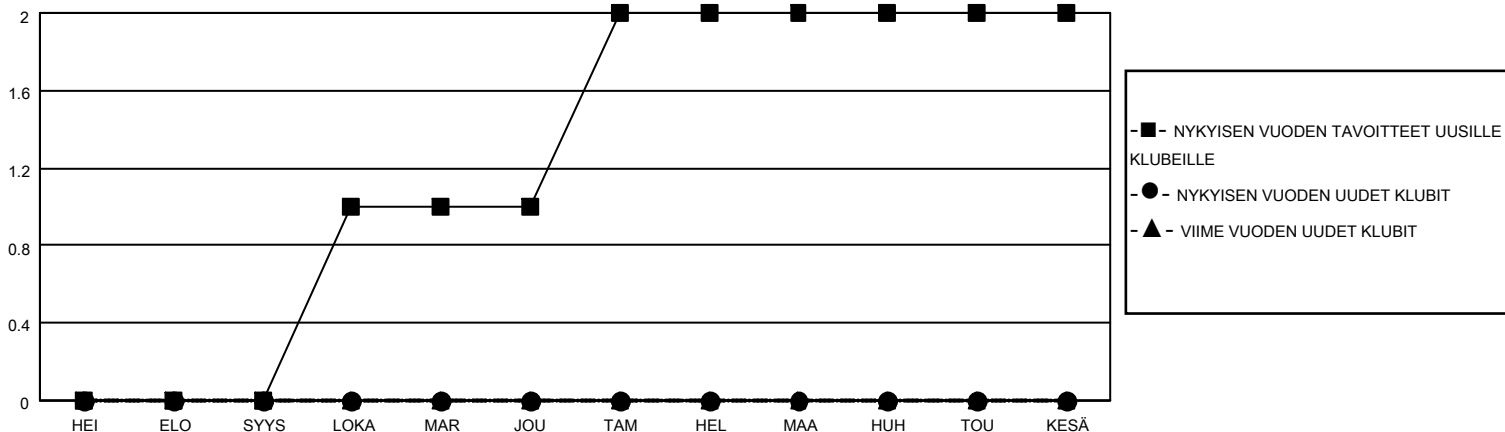

# MONTHLY MEMBERSHIP PROGRESS REPORT

SIJAINTI FINLAND

District 107 M

Results as of: 1/31/2023

Klubit				jäsentä			
TULOKSET 2022-2023				TULOKSET 2022-2023			
NELJÄNNES	UUDEN KLUBIN TAVOITE	UUDET KLUBIT	LOPETETUT KLUBIT	NELJÄNNES	JÄSENKASVUN NETTOTAVOITE	TOTEUTUNUT JÄSENKASVU	POISTETUT JÄSENET (mukaan lukien siirrot)
HEI/ELO/SYYS	0	0	2	HEI/ELO/SYYS	15	20	26
LOKA/MAR/JOU	1	0	0	LOKA/MAR/JOU	36	12	34
TAM/HEL/MAA	1	0	0	TAM/HEL/MAA	36	5	7
HUH/TOU/KESÄ	0	0	0	HUH/TOU/KESÄ	16	0	0

TAVOITTEET JA UUDET KLUBIT, KUMULATIIVINEN

TAVOITTEET JA JÄSENET, KUMULATIIVINEN

LAKKAUTETUT KLUBIT: 2

ERONNEET JÄSENET

KUOLLUT	7
KLUBI LAKKAUTETTU	0
MUU	60
<b>YHTEENSÄ</b>	<b>67</b>

20 CLUBS OF 62 LISÄNNYT YHDEN TAI USEAMMAN UUTTA JÄSENTÄ