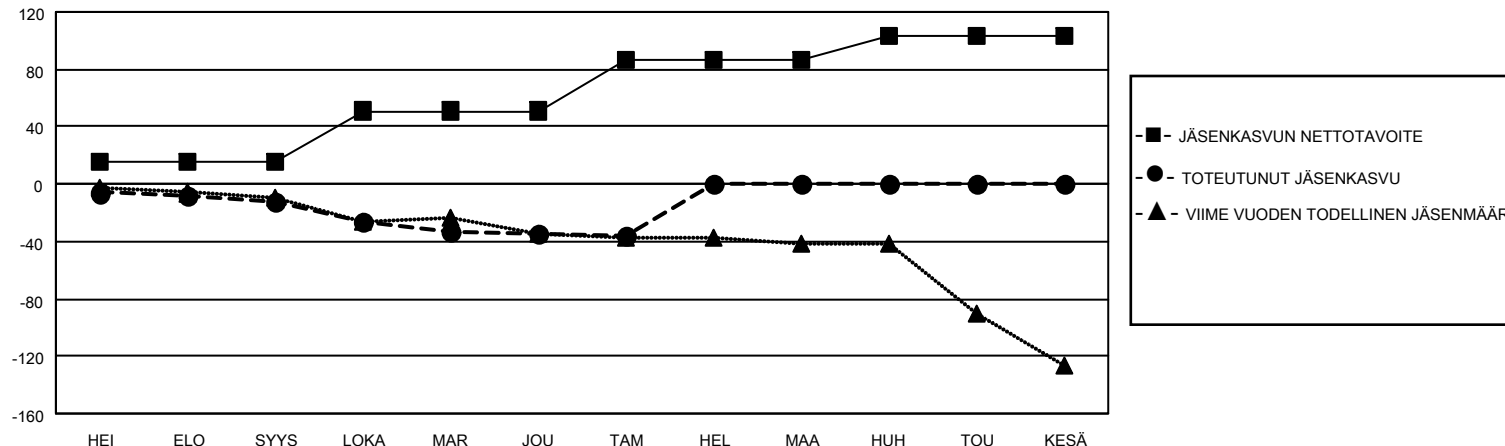

# MONTHLY MEMBERSHIP PROGRESS REPORT

SIJAINTI FINLAND

District 107 M

Results as of: 1/31/2023

Klubit				jäsentä			
TULOKSET 2022-2023				TULOKSET 2022-2023			
NELJÄNNES	UUDEN KLUBIN TAVOITE	UUDET KLUBIT	LOPETETUT KLUBIT	NELJÄNNES	JÄSENKASVUN NETTOTAVOITE	TOTEUTUNUT JÄSENKASVU	POISTETUT JÄSENET (mukaan lukien siirrot)
HEI/ELO/SYYS	0	0	2	HEI/ELO/SYYS	15	20	26
LOKA/MAR/JOU	1	0	0	LOKA/MAR/JOU	36	12	34
TAM/HEL/MAA	1	0	0	TAM/HEL/MAA	36	5	7
HUH/TOU/KESÄ	0	0	0	HUH/TOU/KESÄ	16	0	0

TAVOITTEET JA UUDET KLUBIT, KUMULATIIVINEN

TAVOITTEET JA JÄSENET, KUMULATIIVINEN

LAKKAUTETUT KLUBIT: 2

ERONNEET JÄSENET

KUOLLUT	7
KLUBI LAKKAUTETTU	0
MUU	60
<b>YHTEENSÄ</b>	<b>67</b>

20 CLUBS OF 62 LISÄNNYT YHDEN TAI USEAMMAN UUTTA JÄSENTÄ